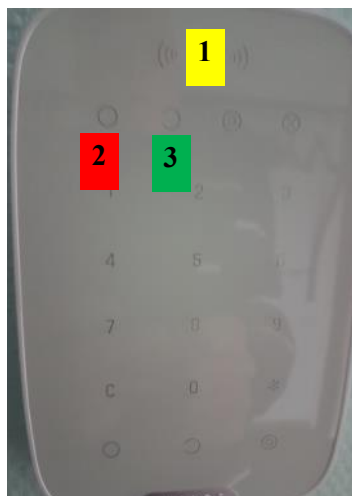

Mutatie ledenbestand

Nieuwe leden

Wij heten de volgende leden van harte welkom:

Ruud Majolee

Cock van der Pot

Hortelijk
Welkom!

!!! LET OP, VERMIJDT (VALS) ALARM !!!

Ron Opmeer

Het komt nog te vaak voor dat bij binnenkomst of vertrek het alarm afgaat. Daarom nogmaals hoe te handelen.

Bij binnenkomst als alarm is ingeschakeld:

- ♦ Veeg met de hand over het scherm en de lampjes gaan branden.
- ♦ Brandt het gesloten rondje (2) dan is het alarm ingeschakeld.
- ♦ Houdt uw (witte) TAG voor de bovenste symbolen (1) en het geopende rondje (3) licht op.

Het alarm is nu uitgeschakeld.

Als u moet afsluiten:

- ♦ Zorg dat iedereen het pand heeft verlaten en alle ramen en deuren gesloten zijn.
- ♦ Houdt de buitendeur dicht.
- ♦ Veeg met de hand over het scherm en de lampjes gaan weer branden.
- ♦ Houdt uw TAG voor de bovenste symbolen (1) en het gesloten rondje (2) gaat branden.

Verlaat nu het pand en sluit af.

Wijzigen lidmaatschap

Wilt u uw lidmaatschap opzeggen of omzetten naar een donateurschap?

Dat kan door het sturen van een e-mail aan: secretaris@midi-petanque.nl of door het sturen van een briefje gericht aan de secretaris MIDI, Postbus 702, 2600 AS Delft.

Doe dit wel vóór 1 december!